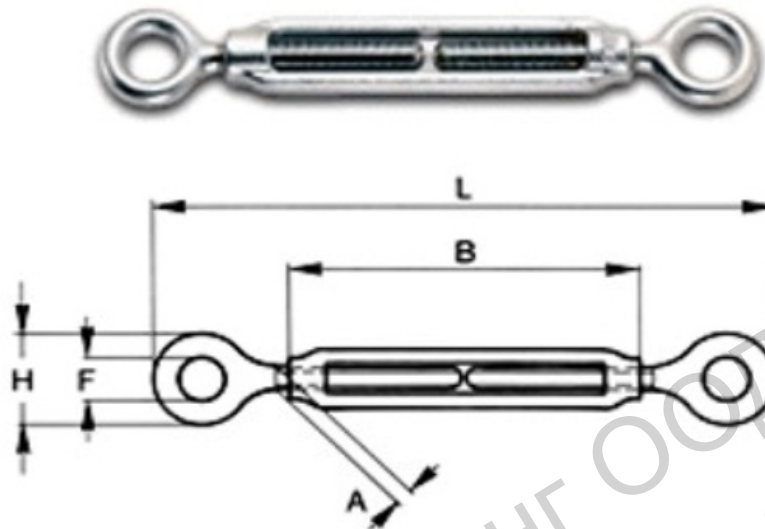

Обтегач QD Rigging China за въжета тип ухо-ухо поцинкован M12x200x330 мм

Код	Артикул	Размер А / мм	Размер тяло / мм	Размер L max / мм	W.L.L. / kg	Марка	Кол.в опаковка
14040	ОБТЕГАЧ 6 XX	6	100	215	100	бр.	1
14041	ОБТЕГАЧ 8 XX	8	125	280	200	бр.	1
14042	ОБТЕГАЧ 10 XX	10	150	325	300	бр.	1
14043	ОБТЕГАЧ 12 XX	12	200	430	500	бр.	1
14044	ОБТЕГАЧ 16 XX	16	250	540	1000	бр.	1
14045	ОБТЕГАЧ 20 XX	20	300	670	1500	бр.	1
14046	ОБТЕГАЧ 22 XX	22	320	740	2200	бр.	1
14047	ОБТЕГАЧ 24 XX	24	350	830	3000	бр.	1

Продукт: [Обтегач QD Rigging China за въжета тип ухо-ухо поцинкован M12x200x330 мм](#)

Категория: [Такелаж - карабинери, скоби, обтегачи и принадлежности](#)

Марка: [QD Rigging China](#)

Тип: [Обтегач](#)